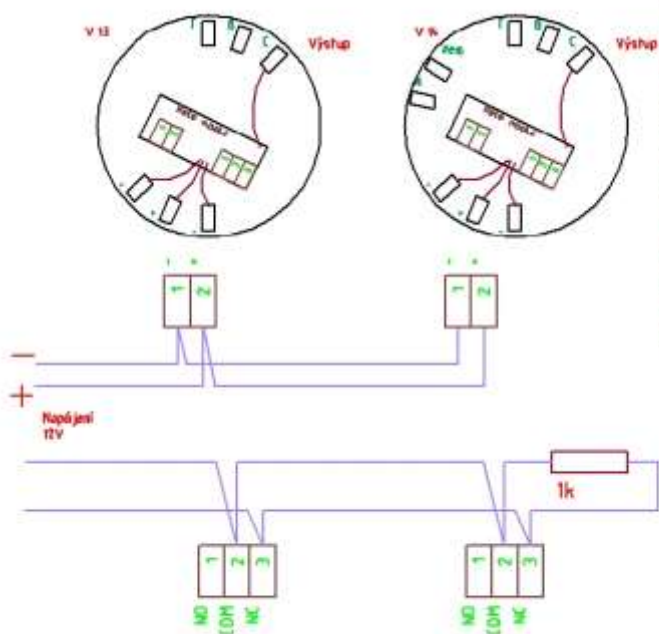

### Použití:

Montážní svorkovnice pro uchycení všech typů čidel řady CT 300x. Výstupní relé umístěné ve svorkovnici.

### Doplňky pro svorkovnice

Pro snazší montáž lze svorkovnici osadit do montážní patice APS nebo FRS. Tyto patice jsou vhodné v případě instalace kabelů na povrchu, jejich použitím dojde ke zvýšení čidla a snazšímu zavedení kabelu. Patice FRS je navíc opatřena vývodkami a lze ji doplnit vytápěním (APSB) pro použití v klimaticky exponovaných prostorách (mrazírny, kabelové kanály).

Mechanickou ochranu instalovaného čidla lze zajistit pomocí ochranného koše SK nebo ochranné mřížky SG.

### Zapojení svorkovnice pro čidla CT v systému EZS

K dispozici jsou 2 provedení svorkovnice základní V 13 a designová (v různém barevném provedení) V14. Svorkovnice jsou vzájemně zaměnitelné a lze do nich použít libovolné čidlo řady CT. V systému lze zapojit max. 2 čidla na jednu linku (zónu). Při aktivaci čidla - svítí na čidle cca 10 s červená LED. Propojka odpojena - Patice je samoresetovací. Propojka spojena - drží do přerušení napětí