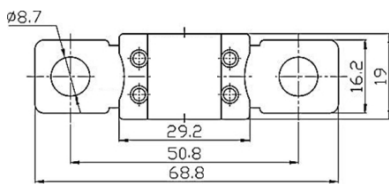

MEGA pojistka