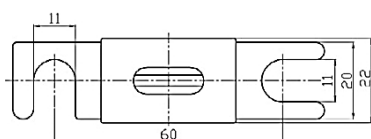

Pojistka ANL