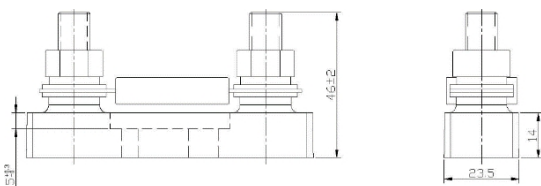

Pojistky MIDI, MEGA a ANL a držáky pojistek

www.victronenergy.com