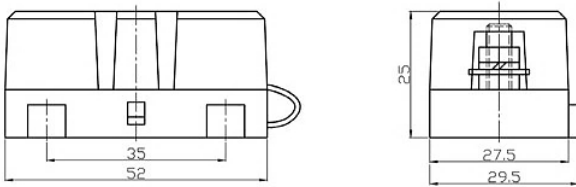

Pojistky MIDI, MEGA a ANL a držáky pojistek

www.victronenergy.com

Držák pojistek pro pojistku MIDI