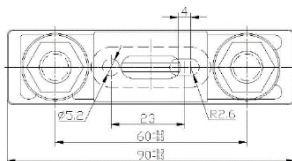

Držák pojistky pro pojistku ANL