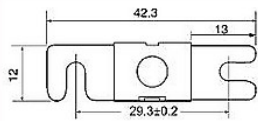

Pojistka MIDI